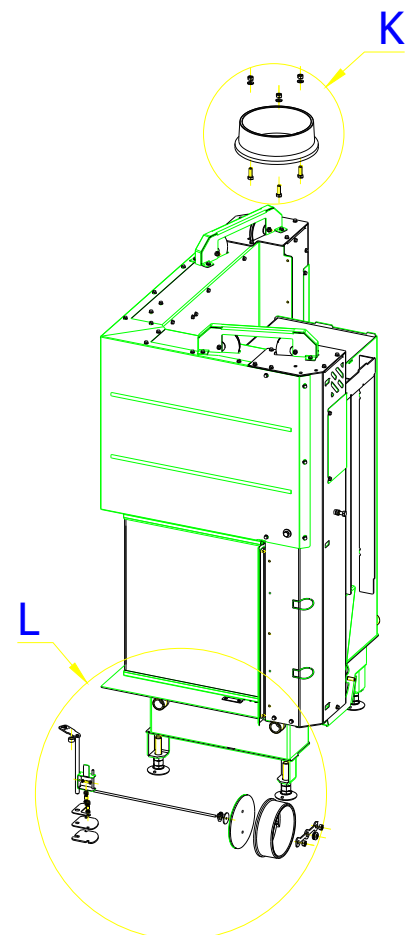

SCAN 5004 FR

SPARE PARTS

Spare parts 5004 FR			
Spare part no.	Market name	Scan M3no.	
1	Baffle plate set	50062492	174K_2010_032 + 174K_2010_032
2	Chamotte chamber set FR	50053137	174K_2010_001
3	Handle	50052740	206E_0320_001
4	Front glass 4x651,5x466	50053133	632_999_650_466
5	Side glass 4x393x466	50053134	632_999_393_466
6	Glass sealing 15x4 mm, type 7226/5/0/0 - black	50052730	341_414_015_004
7	Door gasket 15x8 mm, type 84205/6/8/0/0 - black	50052732	341_414_015_008
8	Spray black, 400 ml	50053535	-
9	Screw assortment for SC 5000 series	12061534	-

SCAN 5004 FR

SPARE PARTS

SCAN 5004 FR

SPARE PARTS

SCAN 5004 FR

SPARE PARTS

SCAN 5004 FR

SPARE PARTS

SCAN 5004 FR

SPARE PARTS

SCAN 5004 FR

SPARE PARTS

BN_11252_M4X12

RPI_UCHYTKA

206G_0000_301

153A_0000_011

[BN_11252_M5X12](#)

S
1:2

[BN_11252_M5X8](#)

[174P_0300_071](#)

[153B_0300_141](#)

[BN_11252_M5X8](#)

SCAN 5004 FR

SPARE PARTS