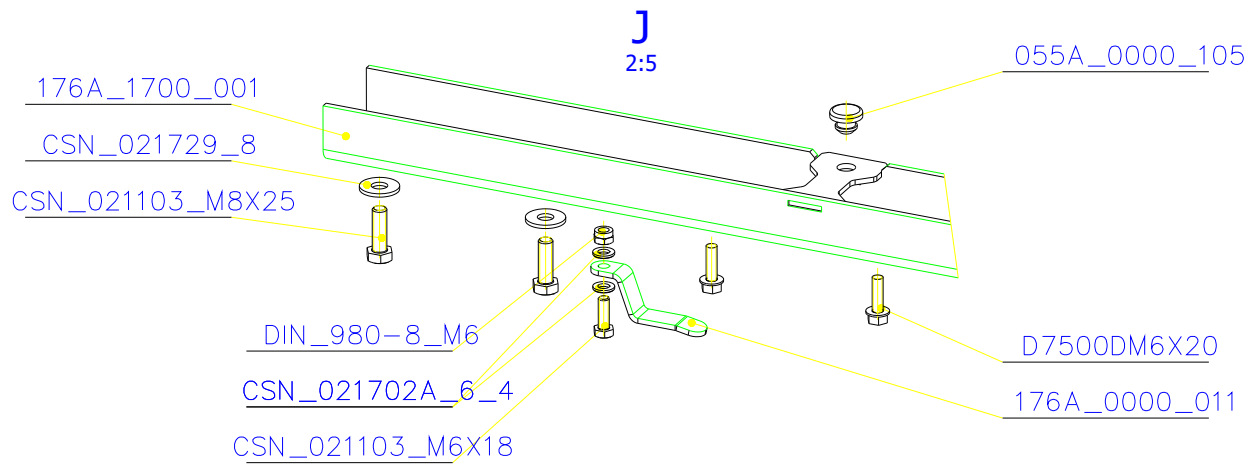

SCAN 5004 FR

SPARE PARTS

Spare parts 5004 FR			
Spare part no.	Market name	Scan M3no.	
1	Baffle plate set	50062492	174K_2010_032 + 174K_2010_032
2	Chamotte chamber set FR	50053137	174K_2010_001
3	Handle	50052740	206E_0320_001
4	Front glass 4x651,5x466	50053133	632_999_650_466
5	Side glass 4x393x466	50053134	632_999_393_466
6	Glass sealing 15x4 mm, type 7226/5/0/0 - black	50052730	341_414_015_004
7	Door gasket 15x8 mm, type 84205/6/8/0/0 - black	50052732	341_414_015_008
8	Spray black, 400 ml	50053535	-
9	Screw assortment for SC 5000 series	12061534	-

SCAN 5004 FR

SPARE PARTS

SCAN 5004 FR

SPARE PARTS

SCAN 5004 FR

SPARE PARTS

SCAN 5004 FR

SPARE PARTS

SCAN 5004 FR

SPARE PARTS

SCAN 5004 FR

SPARE PARTS

BN_11252_M4X12

RPI_UCHYTKA

206G_0000_301

153A_0000_011

[BN_11252_M5X12](#)

S
1:2

[BN_11252_M5X8](#)

[174P_0300_071](#)

[153B_0300_141](#)

[BN_11252_M5X8](#)

SCAN 5004 FR

SPARE PARTS