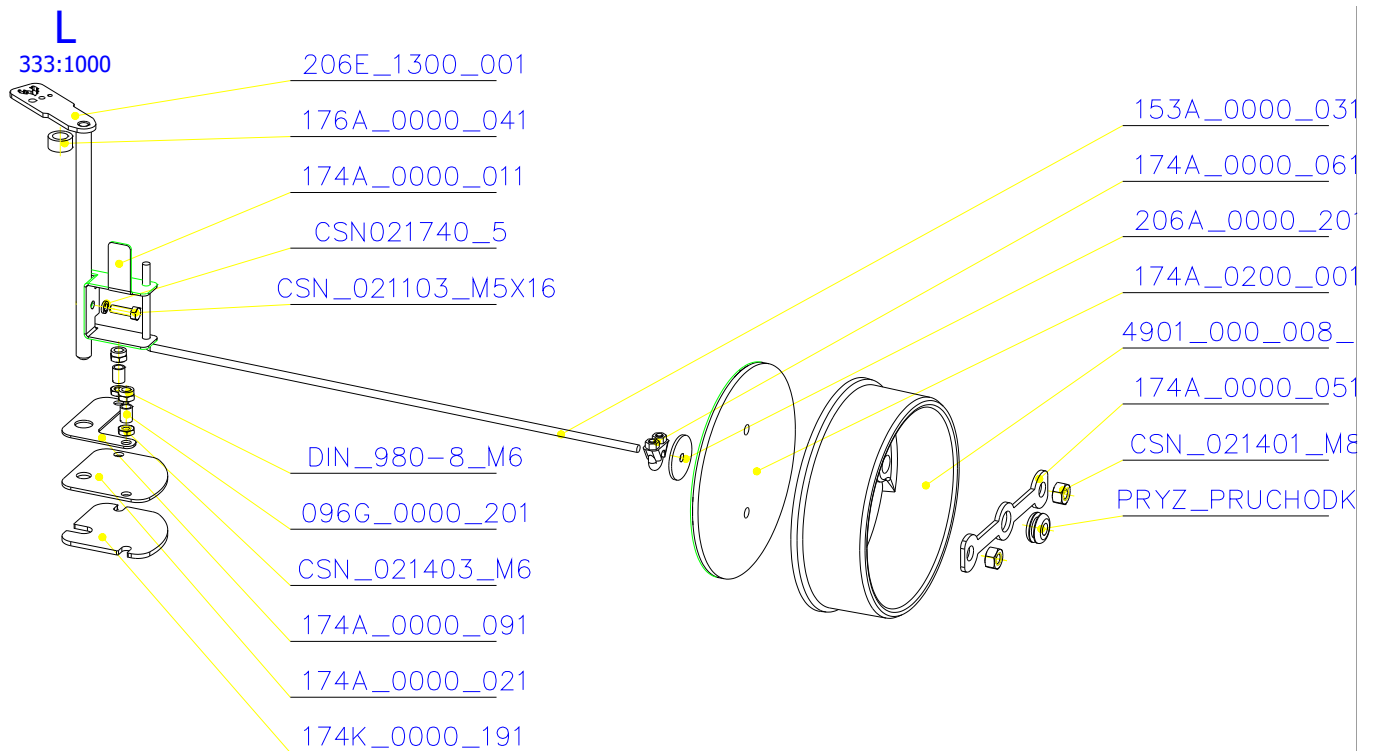

SCAN 5004 FR

SPARE PARTS

Spare parts 5004 FR			
Spare part no.	Market name	Scan M3no.	
1	Baffle plate set	50062492	174K_2010_032 + 174K_2010_032
2	Chamotte chamber set FR	50053137	174K_2010_001
3	Handle	50052740	206E_0320_001
4	Front glass 4x651,5x466	50053133	632_999_650_466
5	Side glass 4x393x466	50053134	632_999_393_466
6	Glass sealing 15x4 mm, type 7226/5/0/0 - black	50052730	341_414_015_004
7	Door gasket 15x8 mm, type 84205/6/8/0/0 - black	50052732	341_414_015_008
8	Spray black, 400 ml	50053535	-
9	Screw assortment for SC 5000 series	12061534	-

SCAN 5004 FR

SPARE PARTS

SCAN 5004 FR

SPARE PARTS

SCAN 5004 FR

SPARE PARTS

SCAN 5004 FR

SPARE PARTS

SCAN 5004 FR

SPARE PARTS

SCAN 5004 FR

SPARE PARTS

BN_11252_M4X12

RPI_UCHYTKA

206G_0000_301

153A_0000_011

[BN_11252_M5X12](#)

S
1:2

[BN_11252_M5X8](#)

[174P_0300_071](#)

[153B_0300_141](#)

[BN_11252_M5X8](#)

SCAN 5004 FR

SPARE PARTS