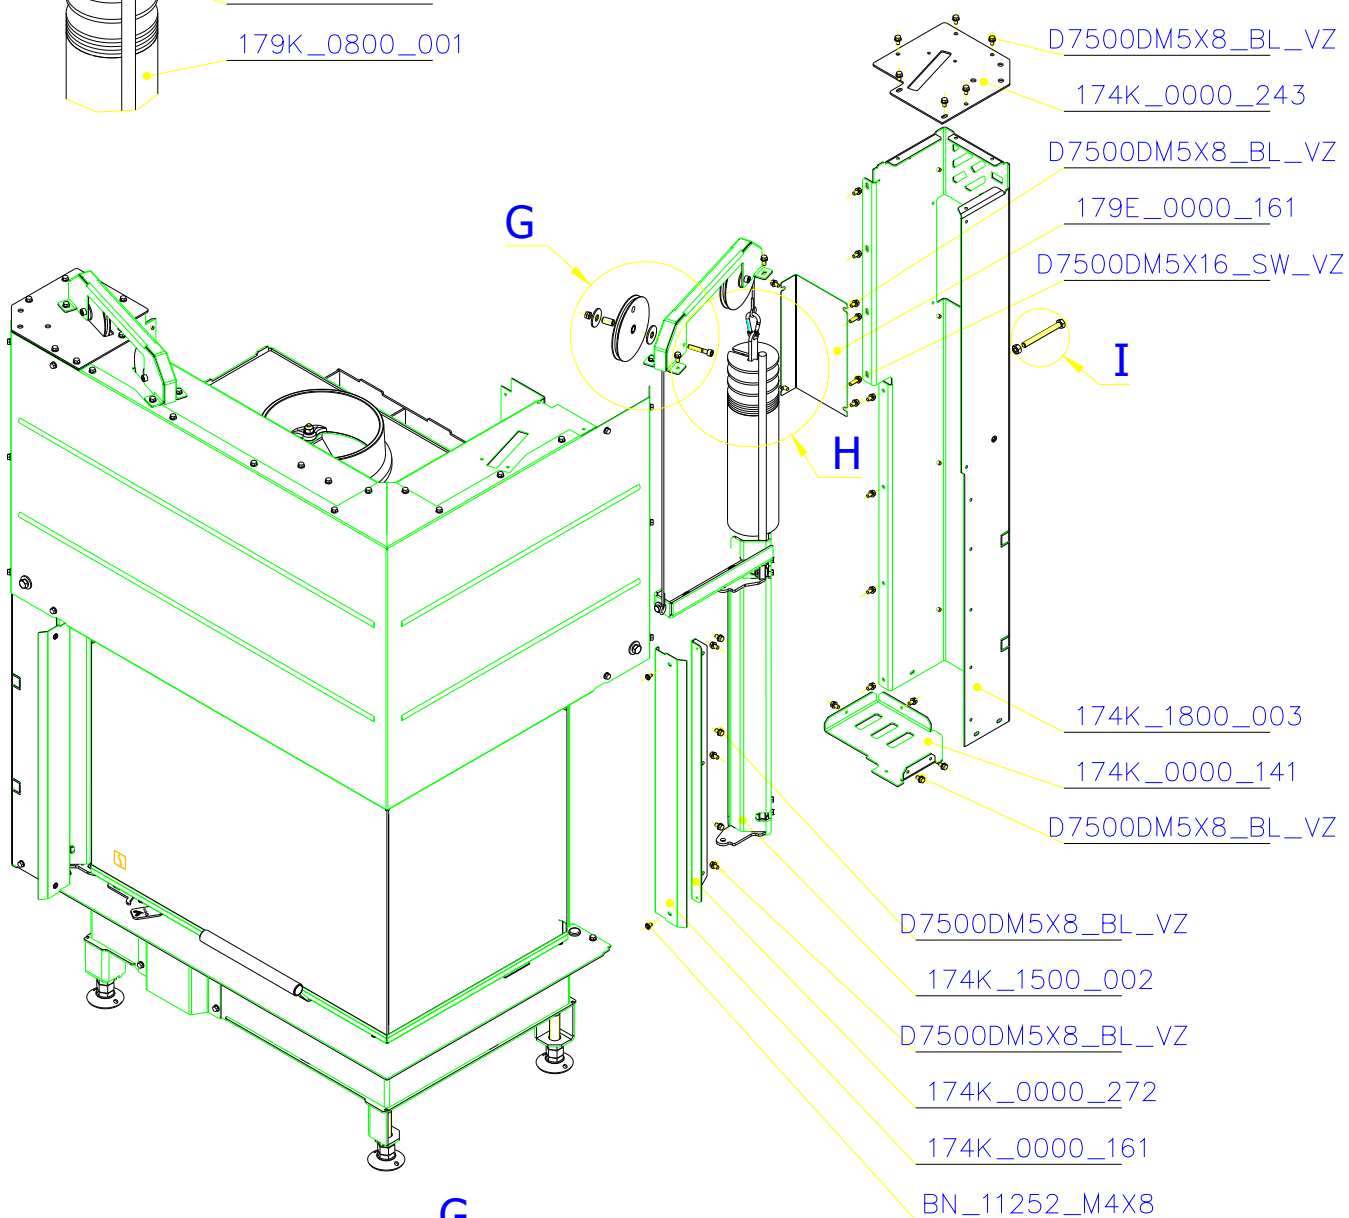

SCAN 5004 FR

SPARE PARTS

Spare parts 5004 FR			
Spare part no.	Market name	Scan M3no.	
1	Baffle plate set	50062492	174K_2010_032 + 174K_2010_032
2	Chamotte chamber set FR	50053137	174K_2010_001
3	Handle	50052740	206E_0320_001
4	Front glass 4x651,5x466	50053133	632_999_650_466
5	Side glass 4x393x466	50053134	632_999_393_466
6	Glass sealing 15x4 mm, type 7226/5/0/0 - black	50052730	341_414_015_004
7	Door gasket 15x8 mm, type 84205/6/8/0/0 - black	50052732	341_414_015_008
8	Spray black, 400 ml	50053535	-
9	Screw assortment for SC 5000 series	12061534	-

SCAN 5004 FR

SPARE PARTS

SCAN 5004 FR

SPARE PARTS

SCAN 5004 FR

SPARE PARTS

SCAN 5004 FR

SPARE PARTS

SCAN 5004 FR

SPARE PARTS

SCAN 5004 FR

SPARE PARTS

BN_11252_M4X12

RPI_UCHYTKA

206G_0000_301

153A_0000_011

[BN_11252_M5X12](#)

S
1:2

[BN_11252_M5X8](#)

[174P_0300_071](#)

[153B_0300_141](#)

[BN_11252_M5X8](#)

SCAN 5004 FR

SPARE PARTS