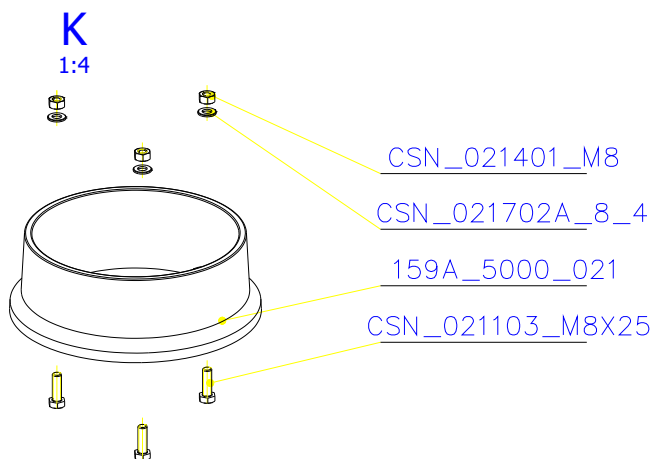

SCAN 5004 FR

SPARE PARTS

Spare parts 5004 FR			
Spare part no.	Market name	Scan M3no.	
1	Baffle plate set	50062492	174K_2010_032 + 174K_2010_032
2	Chamotte chamber set FR	50053137	174K_2010_001
3	Handle	50052740	206E_0320_001
4	Front glass 4x651,5x466	50053133	632_999_650_466
5	Side glass 4x393x466	50053134	632_999_393_466
6	Glass sealing 15x4 mm, type 7226/5/0/0 - black	50052730	341_414_015_004
7	Door gasket 15x8 mm, type 84205/6/8/0/0 - black	50052732	341_414_015_008
8	Spray black, 400 ml	50053535	-
9	Screw assortment for SC 5000 series	12061534	-

SCAN 5004 FR

SPARE PARTS

SCAN 5004 FR

SPARE PARTS

SCAN 5004 FR

SPARE PARTS

SCAN 5004 FR

SPARE PARTS

SCAN 5004 FR

SPARE PARTS

SCAN 5004 FR

SPARE PARTS

BN_11252_M4X12

RPI_UCHYTKA

206G_0000_301

153A_0000_011

[BN_11252_M5X12](#)

S
1:2

[BN_11252_M5X8](#)

[174P_0300_071](#)

[153B_0300_141](#)

[BN_11252_M5X8](#)

SCAN 5004 FR

SPARE PARTS