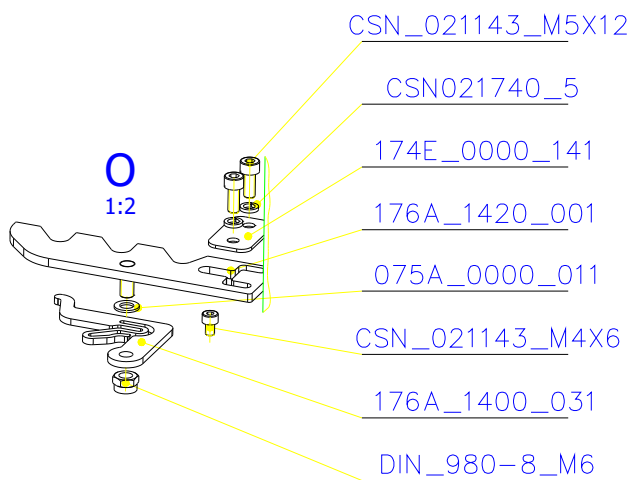

SCAN 5004 FR

SPARE PARTS

SCAN 5004 FR

SPARE PARTS

BN_11252_M4X12

RPI_UCHYTKA

206G_0000_301

153A_0000_011

BN_11252_M4X8

BN_11252_M5X12

174K_2000_031

D7500DM5X8_BL_VZ

174K_0000_221

174K_0000_211

D7500DM5X8_BL_VZ

SCAN 5004 FR

SPARE PARTS

SCAN 5004 FR

SPARE PARTS

SCAN 5004 FR

SPARE PARTS

[176A_0300_061](#)

[153B_0300_151](#)

[153B_0300_141](#)

[BN_11252_M5X12](#)

S
1:2

[BN_11252_M5X8](#)

[174P_0300_071](#)

[153B_0300_141](#)

[BN_11252_M5X8](#)

SCAN 5004 FR

SPARE PARTS