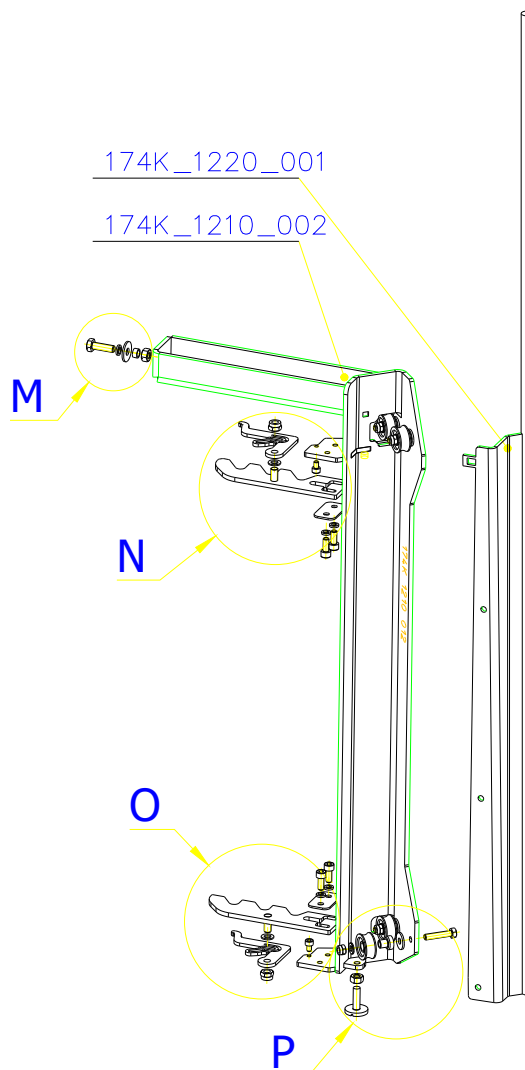

SCAN 5004 FR

SPARE PARTS

Spare parts 5004 FR			
Spare part no.	Market name	Scan M3no.	
1	Baffle plate set	50062492	174K_2010_032 + 174K_2010_032
2	Chamotte chamber set FR	50053137	174K_2010_001
3	Handle	50052740	206E_0320_001
4	Front glass 4x651,5x466	50053133	632_999_650_466
5	Side glass 4x393x466	50053134	632_999_393_466
6	Glass sealing 15x4 mm, type 7226/5/0/0 - black	50052730	341_414_015_004
7	Door gasket 15x8 mm, type 84205/6/8/0/0 - black	50052732	341_414_015_008
8	Spray black, 400 ml	50053535	-
9	Screw assortment for SC 5000 series	12061534	-

SCAN 5004 FR

SPARE PARTS

SCAN 5004 FR

SPARE PARTS

BN_11252_M4X12

RPI_UCHYTKA

206G_0000_301

153A_0000_011

SPARE PARTS

SCAN 5004 FR

SPARE PARTS

SCAN 5004 FR

SPARE PARTS

[176A_0300_061](#)

[153B_0300_151](#)

[153B_0300_141](#)

[BN_11252_M5X12](#)

S
1:2

[BN_11252_M5X8](#)

[174P_0300_071](#)

[153B_0300_141](#)

[BN_11252_M5X8](#)

SCAN 5004 FR

SPARE PARTS