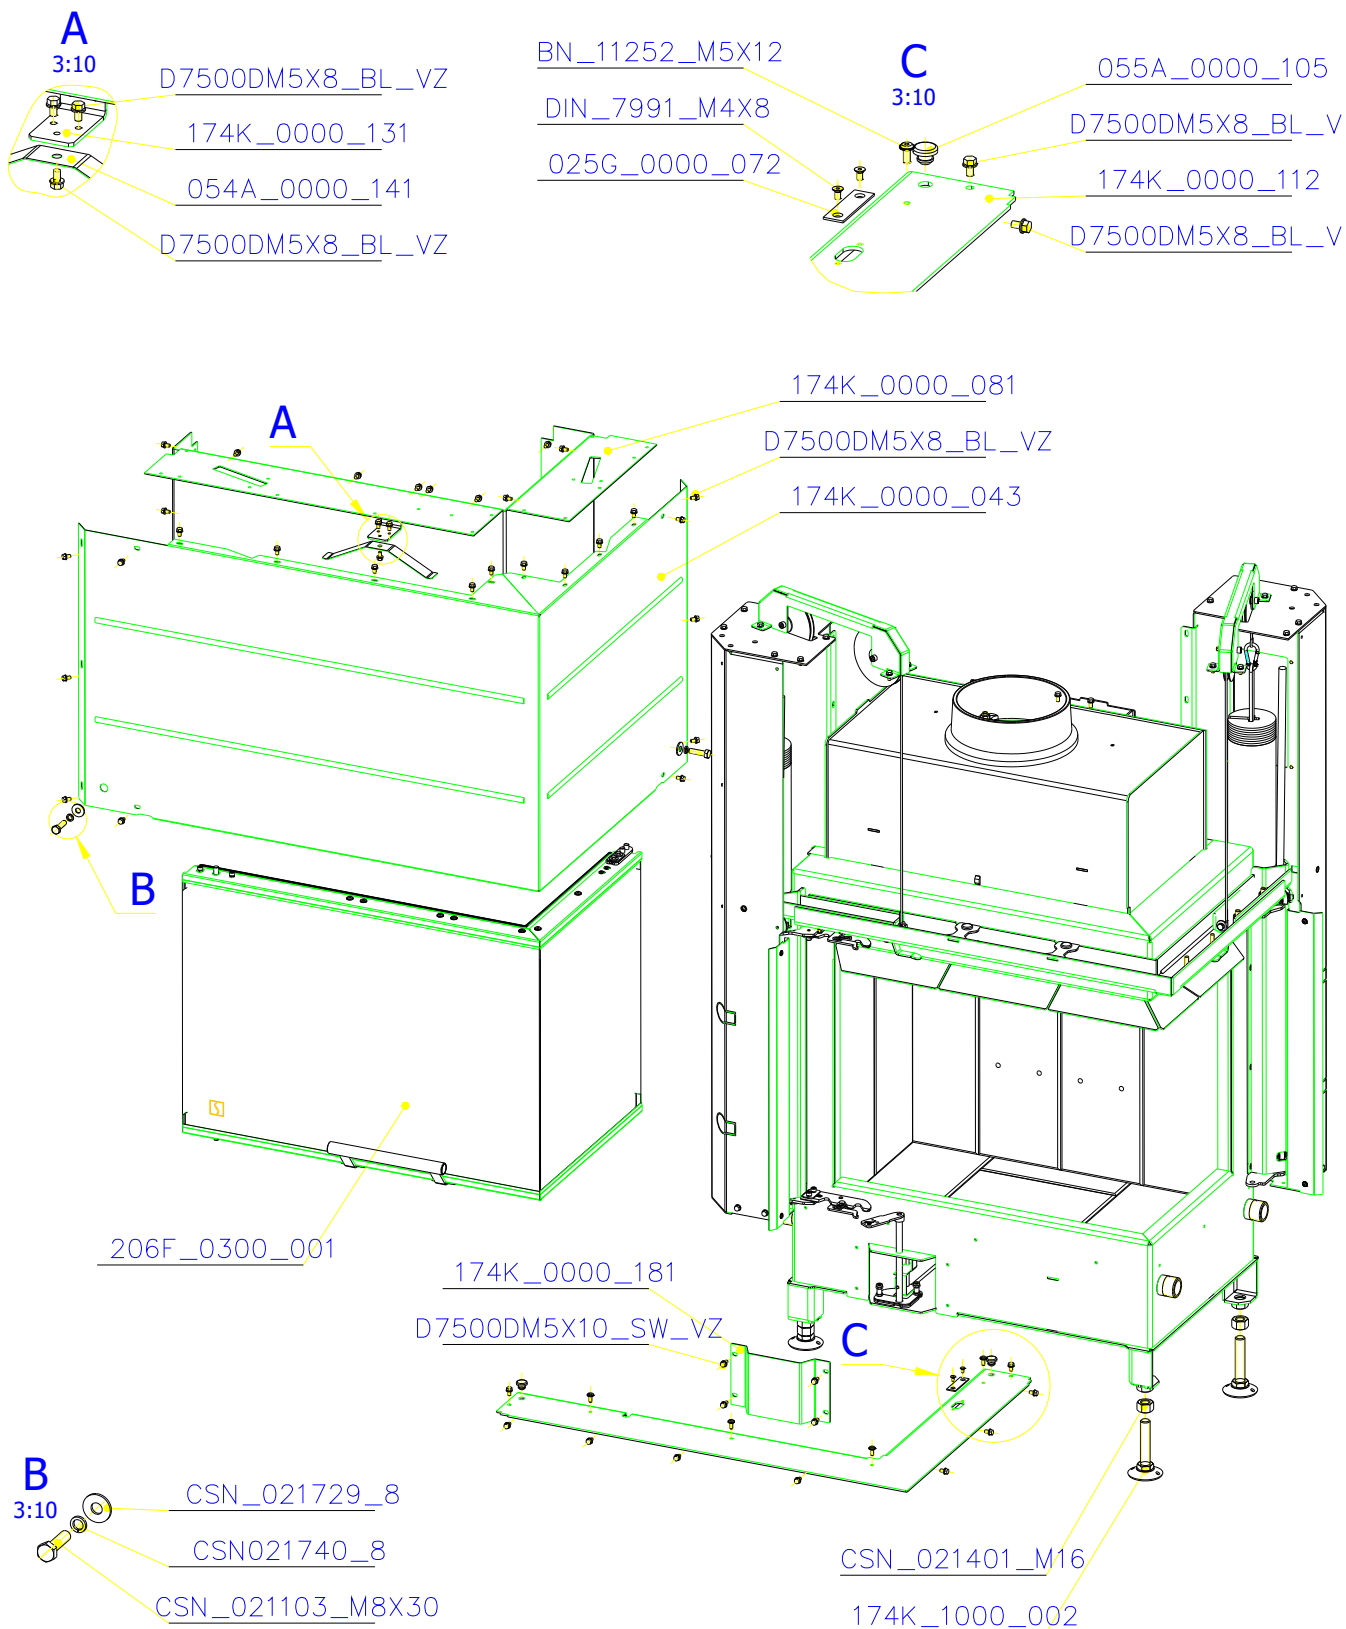

SCAN 5004 FR

SPARE PARTS

Spare parts 5004 FR			
Spare part no.	Market name	Scan M3no.	
1	Baffle plate set	50062492	174K_2010_032 + 174K_2010_032
2	Chamotte chamber set FR	50053137	174K_2010_001
3	Handle	50052740	206E_0320_001
4	Front glass 4x651,5x466	50053133	632_999_650_466
5	Side glass 4x393x466	50053134	632_999_393_466
6	Glass sealing 15x4 mm, type 7226/5/0/0 - black	50052730	341_414_015_004
7	Door gasket 15x8 mm, type 84205/6/8/0/0 - black	50052732	341_414_015_008
8	Spray black, 400 ml	50053535	-
9	Screw assortment for SC 5000 series	12061534	-

SCAN 5004 FR

SPARE PARTS

SCAN 5004 FR

SPARE PARTS

SCAN 5004 FR

SPARE PARTS

SCAN 5004 FR

SPARE PARTS

SCAN 5004 FR

SPARE PARTS

SCAN 5004 FR

SPARE PARTS

BN_11252_M4X12

RPI_UCHYTKA

206G_0000_301

153A_0000_011

[BN_11252_M5X12](#)

S
1:2

[BN_11252_M5X8](#)

[174P_0300_071](#)

[153B_0300_141](#)

[BN_11252_M5X8](#)

SCAN 5004 FR

SPARE PARTS