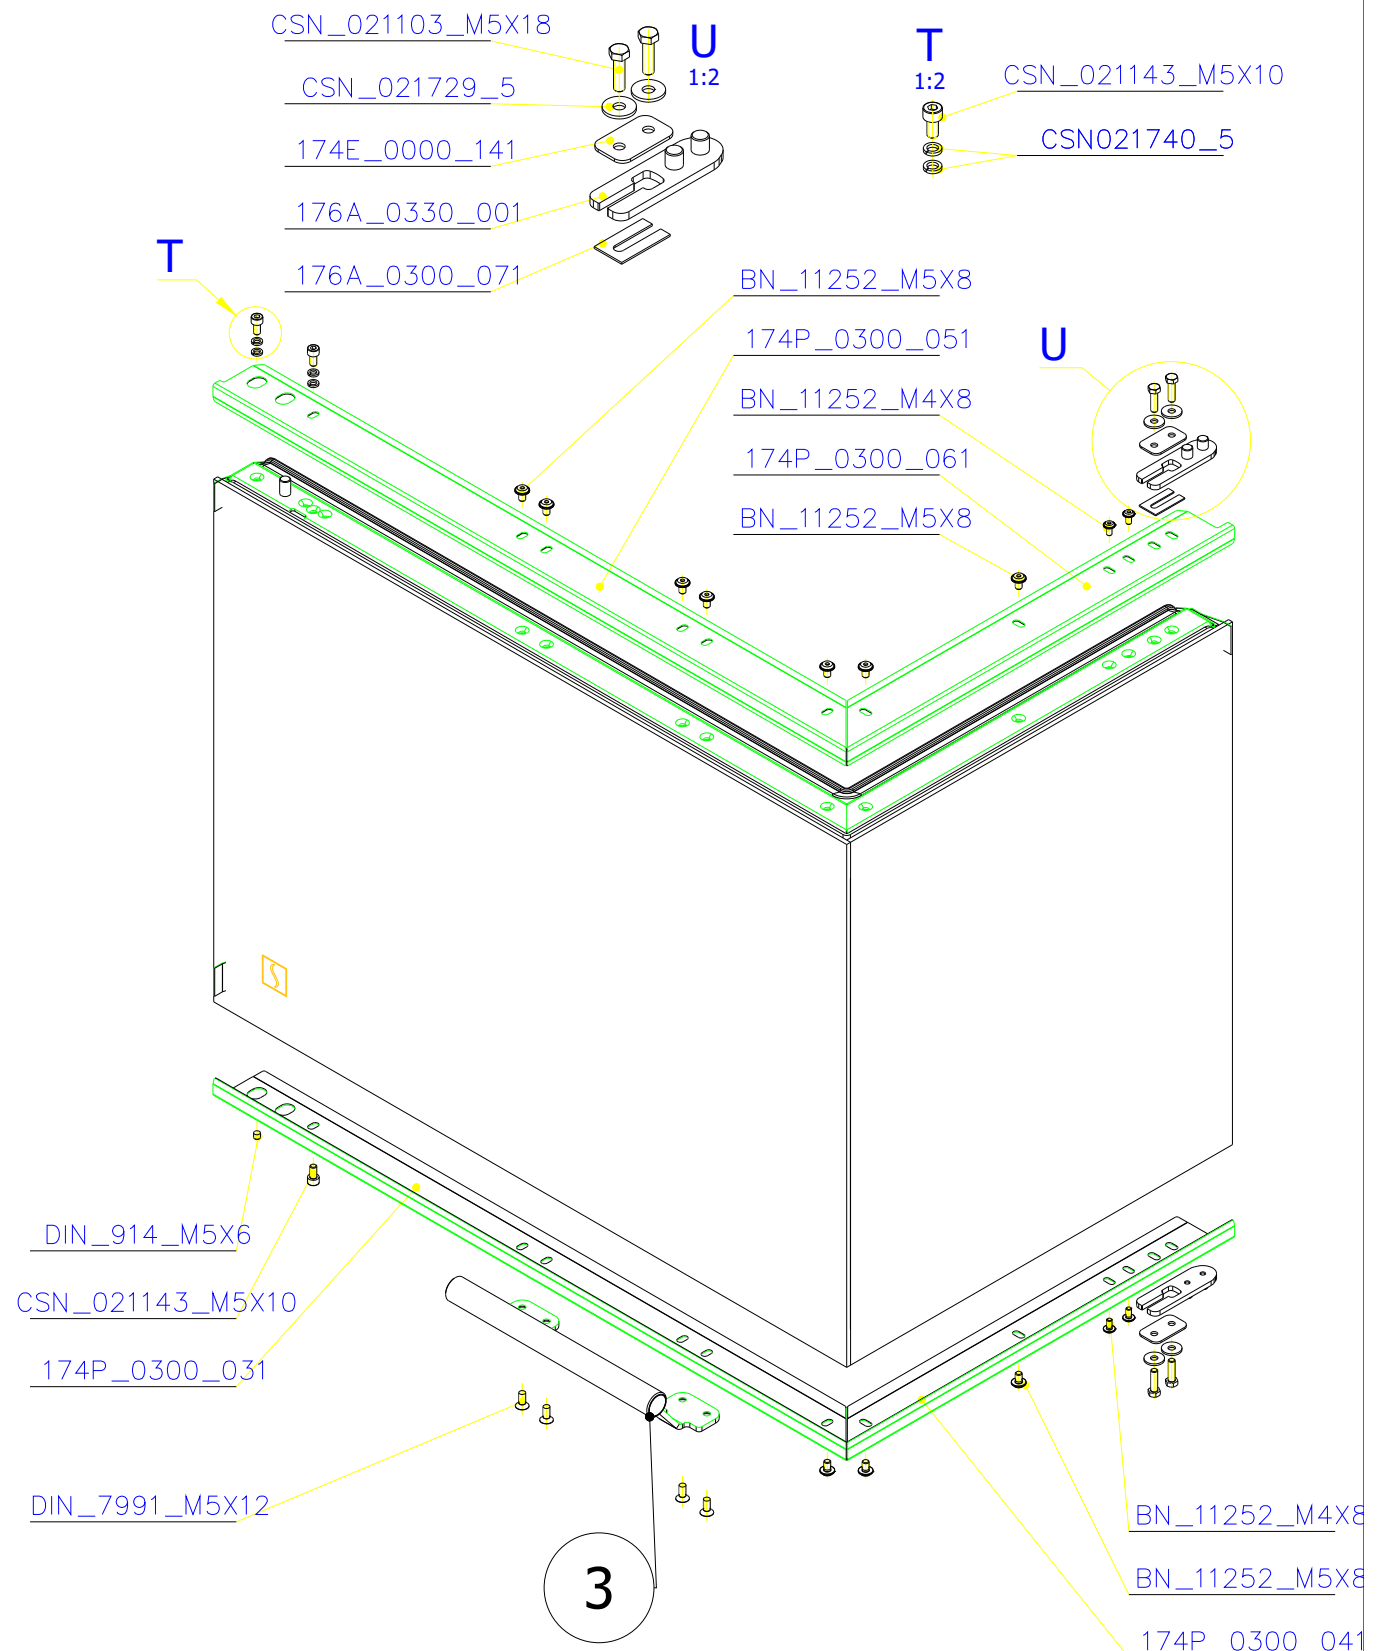

SCAN 5004 FR

SPARE PARTS

Spare parts 5004 FR			
Spare part no.	Market name	Scan M3no.	
1	Baffle plate set	50062492	174K_2010_032 + 174K_2010_032
2	Chamotte chamber set FR	50053137	174K_2010_001
3	Handle	50052740	206E_0320_001
4	Front glass 4x651,5x466	50053133	632_999_650_466
5	Side glass 4x393x466	50053134	632_999_393_466
6	Glass sealing 15x4 mm, type 7226/5/0/0 - black	50052730	341_414_015_004
7	Door gasket 15x8 mm, type 84205/6/8/0/0 - black	50052732	341_414_015_008
8	Spray black, 400 ml	50053535	-
9	Screw assortment for SC 5000 series	12061534	-

SPARE PARTS

SCAN 5004 FR

SPARE PARTS

SCAN 5004 FR

SPARE PARTS

[176A_0300_061](#)

[153B_0300_151](#)

[153B_0300_141](#)

[BN_11252_M5X12](#)

S
1:2

[BN_11252_M5X8](#)

[174P_0300_071](#)

[153B_0300_141](#)

[BN_11252_M5X8](#)

SCAN 5004 FR

SPARE PARTS

SCAN 5004 FR

SPARE PARTS