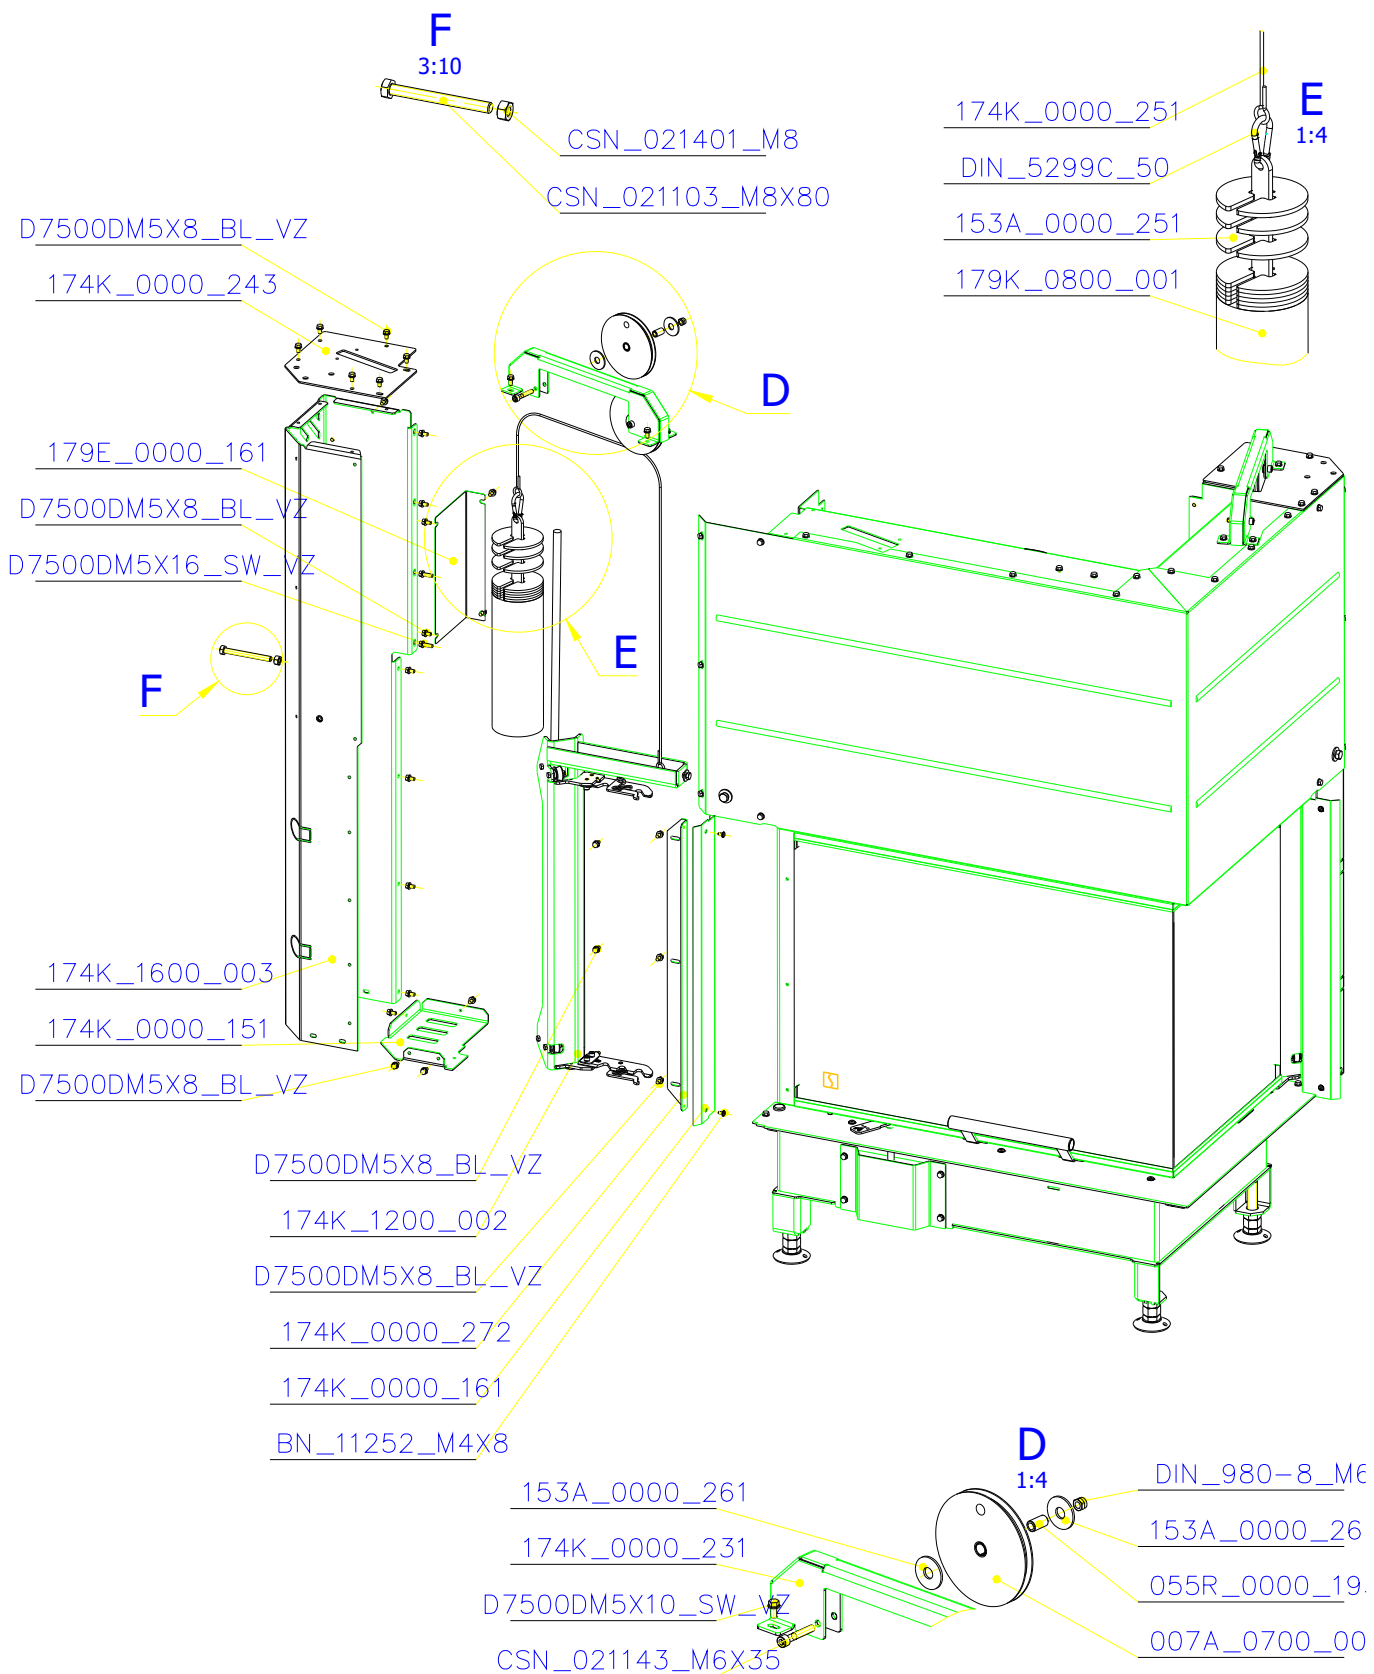

SCAN 5004 FR

SPARE PARTS

Spare parts 5004 FR			
Spare part no.	Market name	Scan M3no.	
1	Baffle plate set	50062492	174K_2010_032 + 174K_2010_032
2	Chamotte chamber set FR	50053137	174K_2010_001
3	Handle	50052740	206E_0320_001
4	Front glass 4x651,5x466	50053133	632_999_650_466
5	Side glass 4x393x466	50053134	632_999_393_466
6	Glass sealing 15x4 mm, type 7226/5/0/0 - black	50052730	341_414_015_004
7	Door gasket 15x8 mm, type 84205/6/8/0/0 - black	50052732	341_414_015_008
8	Spray black, 400 ml	50053535	-
9	Screw assortment for SC 5000 series	12061534	-

SCAN 5004 FR

SPARE PARTS

SCAN 5004 FR

SPARE PARTS

SCAN 5004 FR

SPARE PARTS

SCAN 5004 FR

SPARE PARTS

SCAN 5004 FR

SPARE PARTS

SCAN 5004 FR

SPARE PARTS

BN_11252_M4X12

RPI_UCHYTKA

206G_0000_301

153A_0000_011

[BN_11252_M5X12](#)

S
1:2

[BN_11252_M5X8](#)

[174P_0300_071](#)

[153B_0300_141](#)

[BN_11252_M5X8](#)

SCAN 5004 FR

SPARE PARTS