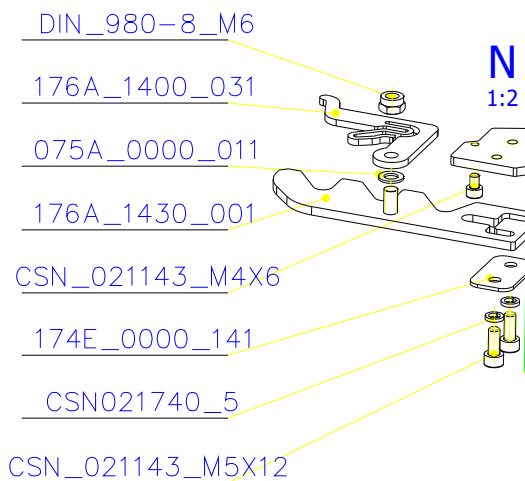

SCAN 5004 FR

SPARE PARTS

SCAN 5004 FR

SPARE PARTS

BN_11252_M4X12

RPI_UCHYTKA

206G_0000_301

153A_0000_011

BN_11252_M4X8

BN_11252_M5X12

174K_2000_031

D7500DM5X8_BL_VZ

174K_0000_221

174K_0000_211

D7500DM5X8_BL_VZ

SCAN 5004 FR

SPARE PARTS

SCAN 5004 FR

SPARE PARTS

SCAN 5004 FR

SPARE PARTS

[176A_0300_061](#)

[153B_0300_151](#)

[153B_0300_141](#)

[BN_11252_M5X12](#)

S
1:2

[BN_11252_M5X8](#)

[174P_0300_071](#)

[153B_0300_141](#)

[BN_11252_M5X8](#)

SCAN 5004 FR

SPARE PARTS