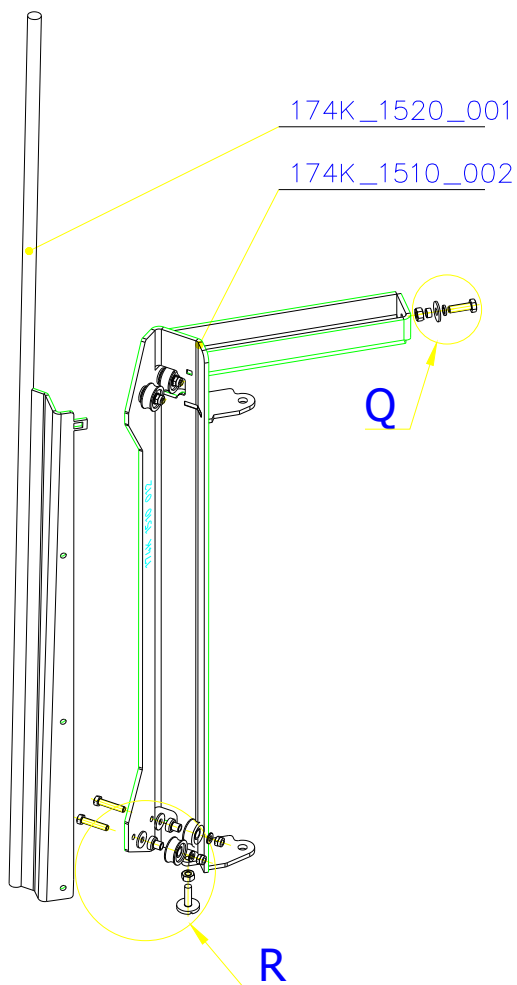

SCAN 5004 FR

SPARE PARTS

Spare parts 5004 FR			
Spare part no.	Market name	Scan M3no.	
1	Baffle plate set	50062492	174K_2010_032 + 174K_2010_032
2	Chamotte chamber set FR	50053137	174K_2010_001
3	Handle	50052740	206E_0320_001
4	Front glass 4x651,5x466	50053133	632_999_650_466
5	Side glass 4x393x466	50053134	632_999_393_466
6	Glass sealing 15x4 mm, type 7226/5/0/0 - black	50052730	341_414_015_004
7	Door gasket 15x8 mm, type 84205/6/8/0/0 - black	50052732	341_414_015_008
8	Spray black, 400 ml	50053535	-
9	Screw assortment for SC 5000 series	12061534	-

SCAN 5004 FR

SPARE PARTS

SCAN 5004 FR

SPARE PARTS

BN_11252_M4X12

RPI_UCHYTKA

206G_0000_301

153A_0000_011

SPARE PARTS

SCAN 5004 FR

SPARE PARTS

SCAN 5004 FR

SPARE PARTS

[176A_0300_061](#)

[153B_0300_151](#)

[153B_0300_141](#)

[BN_11252_M5X12](#)

S
1:2

[BN_11252_M5X8](#)

[174P_0300_071](#)

[153B_0300_141](#)

[BN_11252_M5X8](#)

SCAN 5004 FR

SPARE PARTS