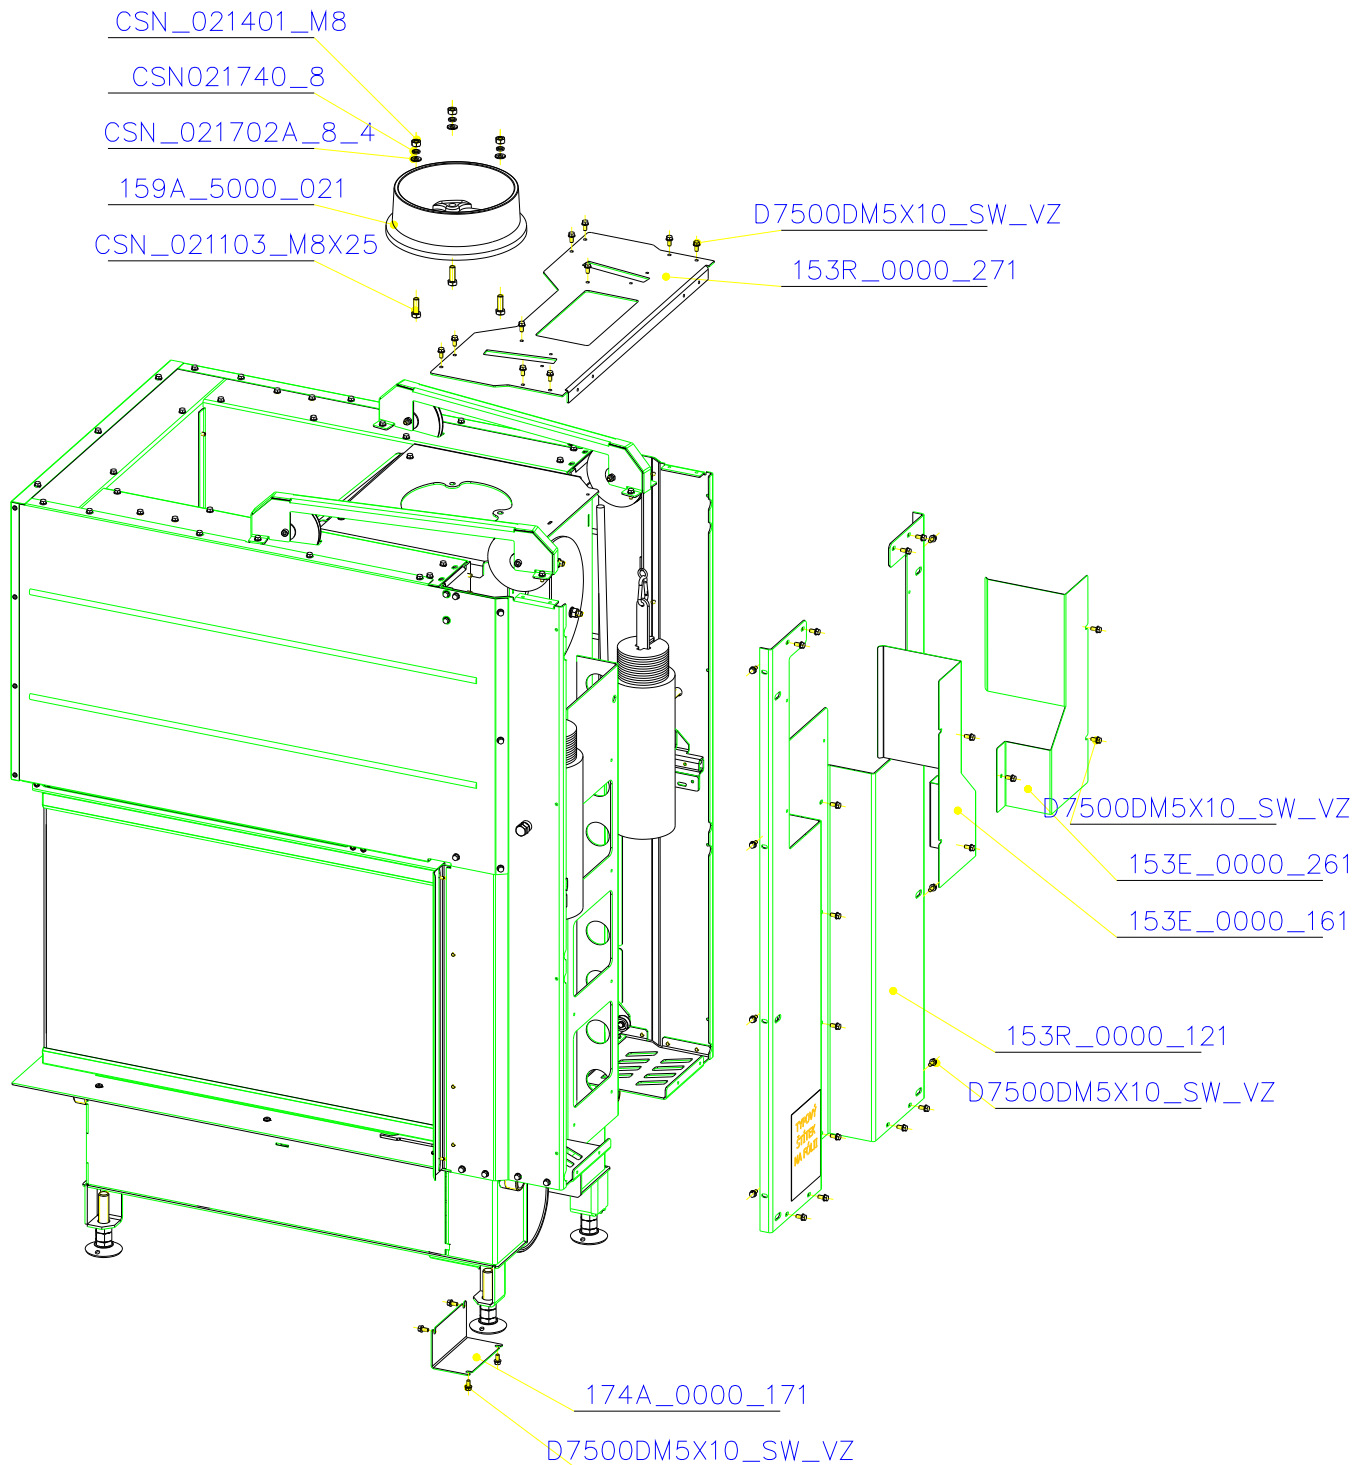

SCAN 5005 FRL

SPARE PARTS