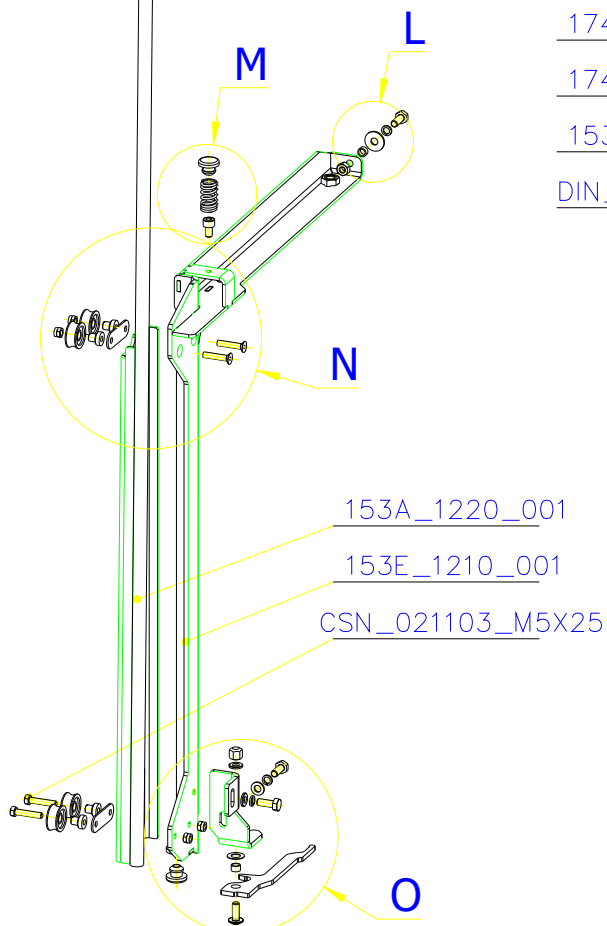

## SPARE PARTS

## SPARE PARTS

153A\_0000\_011

RPI\_UCHYTKA

206G\_0000\_301

BN\_11252\_M4X12