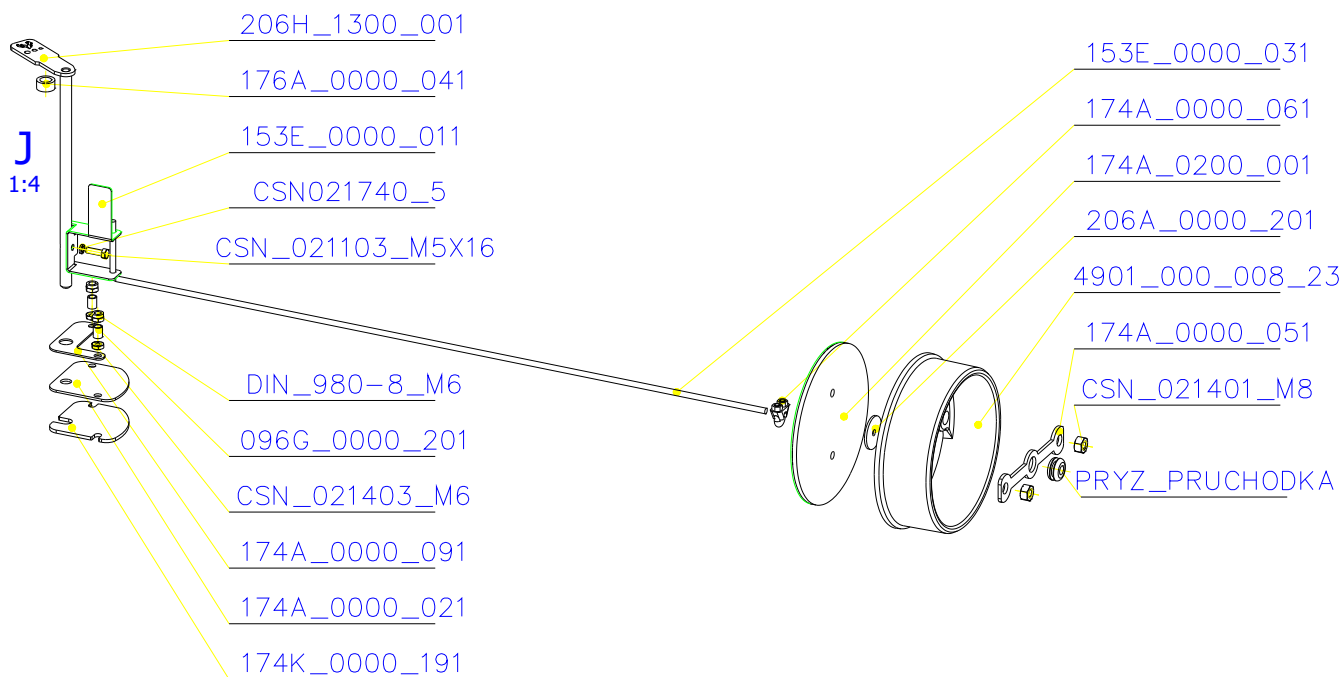

SCAN 5005 FRL

SPARE PARTS