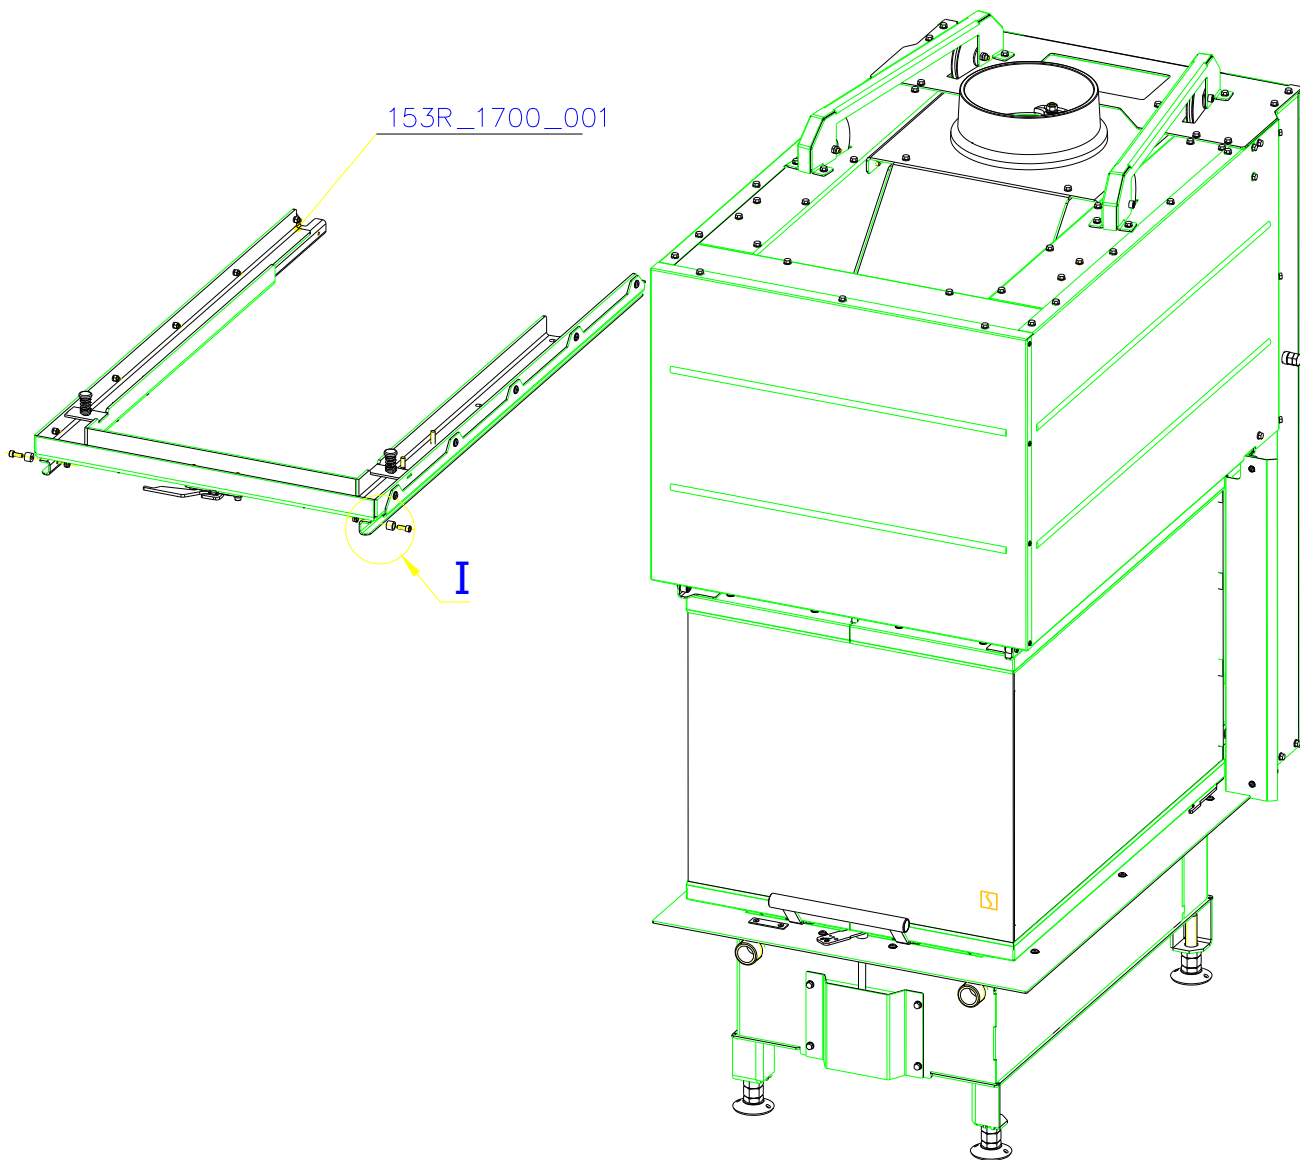

## SPARE PARTS

I  
2:5

DIN\_980-8\_M5

153A\_0000\_281

CSN\_021143\_M5X14

153R\_1700\_001