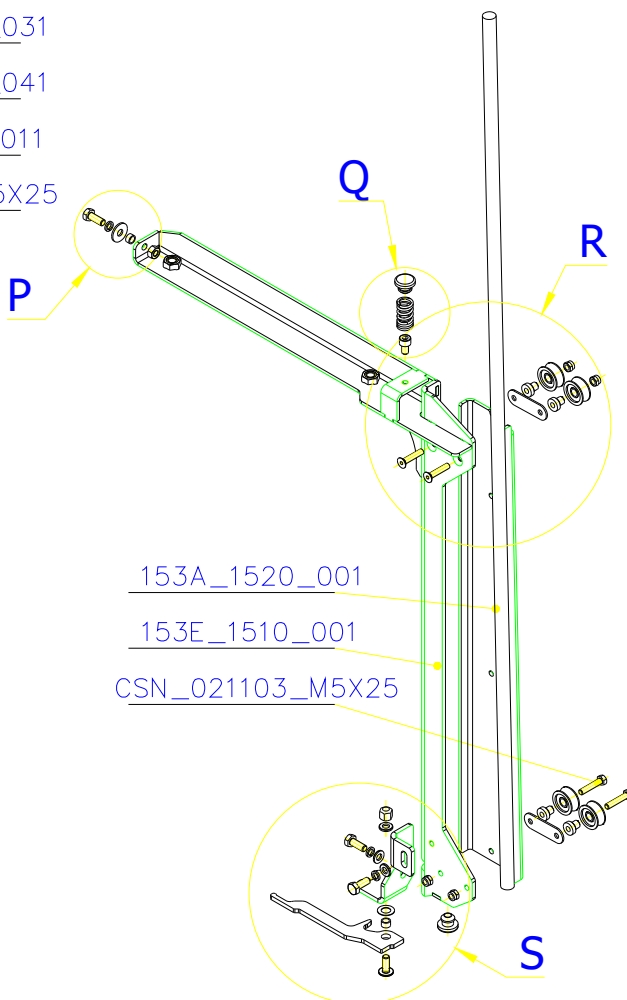

SCAN 5005 FRL

SPARE PARTS