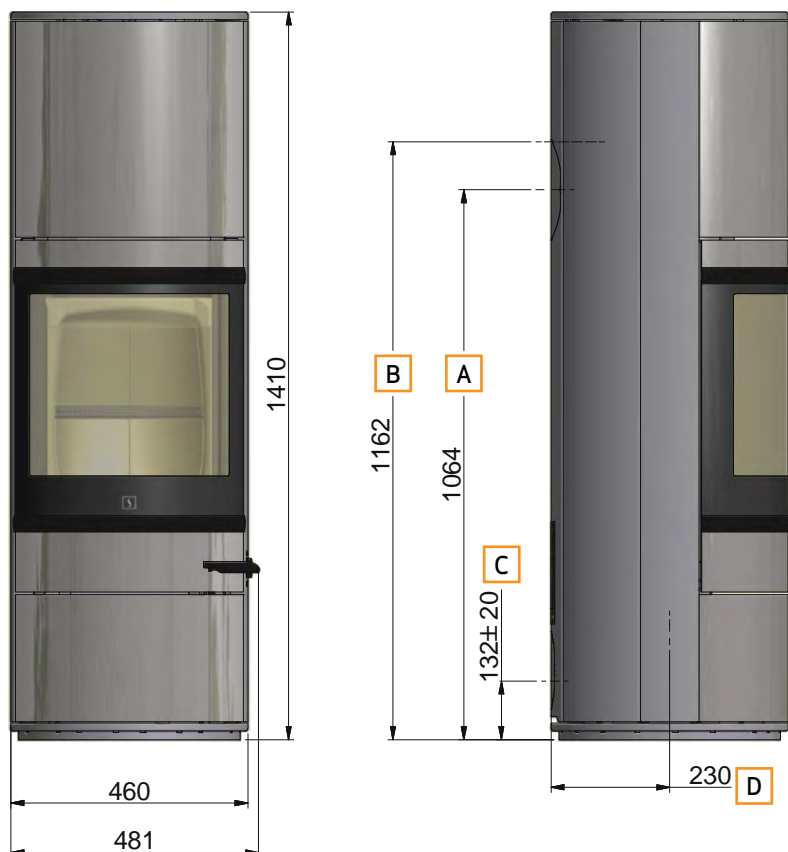

MARKSKIZZE SCAN 83-1 UND 83-2

- A** Mitte Hintenabgang
- B** Höhe zum Beginn des Anschlußstutzens am Obenabgang
- C** Mitte Frischluftzufuhr hinterer Abgang
- D** Mitte Frischluftzufuhr unten

Alle Maße sind in Millimeter

MARKSKIZZE SCAN 83-3 UND 83-4 MAXI

- A** Mitte Hintenabgang
- B** Höhe zum Beginn des Anschlußstutzens am Obenabgang
- C** Mitte Frischluftzufuhr hinterer Abgang
- D** Mitte Frischluftzufuhr unten

Alle Maße sind in Millimeter