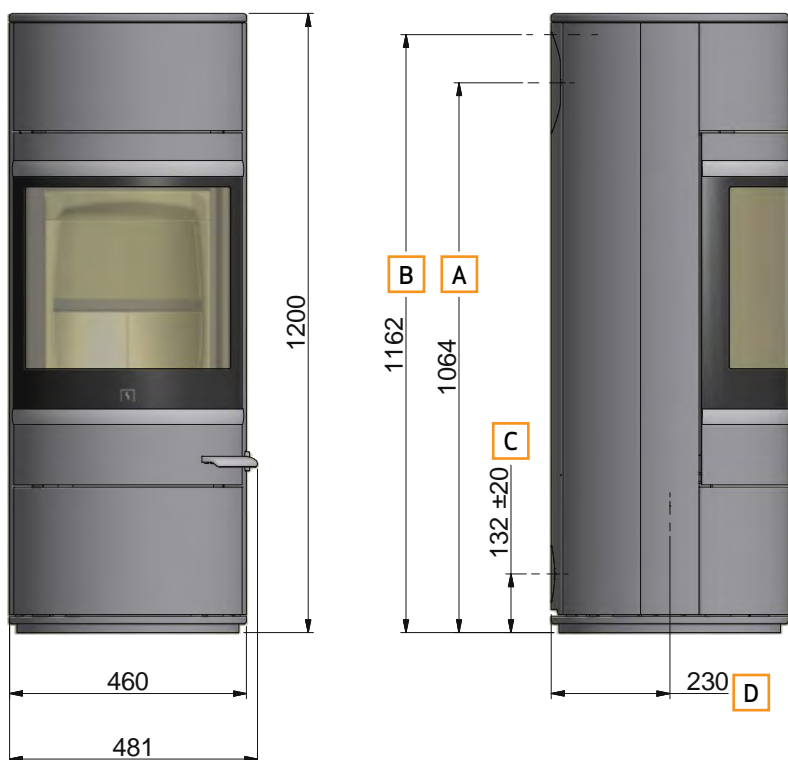

MARKSKIZZE SCAN 83-1 UND 83-2

- A** Mitte Hintenabgang
- B** Höhe zum Beginn des Anschlußstutzens am Obenabgang
- C** Mitte Frischluftzufuhr hinterer Abgang
- D** Mitte Frischluftzufuhr unten

Alle Maße sind in Millimeter

MARKSKIZZE SCAN 83-3 UND 83-4 MAXI

- A** Mitte Hintenabgang
- B** Höhe zum Beginn des Anschlußstutzens am Obenabgang
- C** Mitte Frischluftzufuhr hinterer Abgang
- D** Mitte Frischluftzufuhr unten

Alle Maße sind in Millimeter